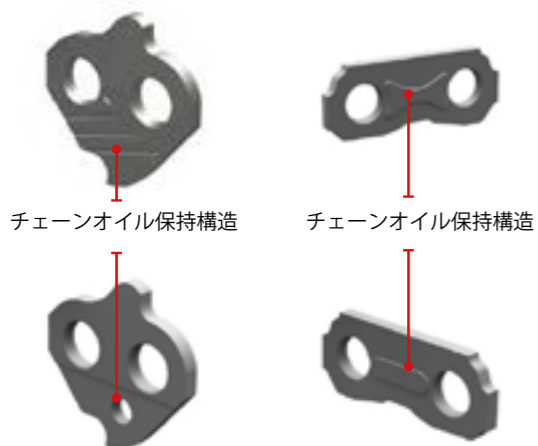

シングウ

型式	バーサイズ	コンバージョンキット	ソーチェーン	ガイドバー	スプロケット
XV250TD	20cm	-	80TXL038E	084TXLNA041	629318
	25cm	637235	80TXL046E	104TXLNA041	
	30cm	637236	80TXL051E	124TXLNA041	
	35cm	637237	80TXL059E	144TXLNA041	

ゼノア

型式	バーサイズ	コンバージョンキット	ソーチェーン	ガイドバー	スプロケット
GZ2700T, GZ2800T	20cm	-	80TXL038E	084TXLNA041	627943
	25cm	637264	80TXL046E	104TXLNA041	
	30cm	637265	80TXL051E	124TXLNA041	
	35cm	637266	80TXL059E	144TXLNA041	

注意事項

記載されているチェーン型式とバーの長さの組み合わせはチェーンソー本機メーカーの推奨するバーの長さとは異なるものも含まれています。
 どのような用途で使いたいかなどの条件で適切なバー長は変化します。
 自分の用途に合ったバーの長さがわからない場合は販売代理店へご相談ください。

LubriTec™ OILING SYSTEM

ルブリテックは、チェーンオイルによる最適な潤滑のために設計された次世代給油システムです。潤滑効果を高めることはソーチェーンとガイドバーの長寿命化に繋がり、長い目で見れば、買い替えや部品の交換作業に費やす時間も節約できます。

ルブリテックとソーチェーン*

ドライブリンクやタイストラップに設けられた溝や突起部にチェーンオイルが溜まり、全体に行き渡ります。高速回転時はもちろん、始動時のオイルが十分に排出されるまでの間も摩擦を軽減します。

ルブリテックとガイドバー*

LubriTec™ ガイドバーが備えるダムはチェーンオイルを最も必要な箇所へ維持するように設計されています。ガイドバーの溝の底、オイル穴のすぐ後ろにあります。行き渡るオイルの量が増え、オイル穴の詰まりが減少する効果があります。ガイドバー上部に向かって上向きに傾斜し、先端に向かって前方に傾斜しているオイル穴は詰まりを防止します。直径の大きさを標準よりも40%小さくすることでオイルの流入速度が向上し、ゴミを排出する効率も向上します。