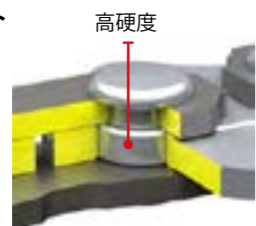

LubriTec™ OILING SYSTEM

ルブリテックは、チェーンオイルによる最適な潤滑のために設計された次世代給油システムです。潤滑効果を高めることはソーチェーンとガイドバーの長寿命化に繋がり、長い目で見れば、買い替えや部品の交換作業に費やす時間も節約できます。

ルブリテックとソーチェーン*

ドライブリンクやタイストラップに設けられた溝や突起部にチェーンオイルが溜まり、全体に行き渡ります。高速回転時はもちろん、始動時のオイルが十分に排出されるまでの間も摩擦を軽減します。

ルブリテックとガイドバー*

LubriTec™ ガイドバーが備えるダムはチェーンオイルを最も必要な箇所へ維持するように設計されています。ガイドバーの溝の底、オイル穴のすぐ後ろにあります。行き渡るオイルの量が増え、オイル穴の詰まりが減少する効果があります。ガイドバー上部に向かって上向きに傾斜し、先端に向かって前方に傾斜しているオイル穴は詰まりを防止します。直径の大きさを標準よりも40%小さくすることでオイルの流入速度が向上し、ゴミを排出する効率も向上します。

* 特徴の組み合わせは、製品の種類によって異なります。

低振動

チェーンとバーにわずかな隙間ができる構造で作業者に伝わる振動を25%以上も減衰させます。

目立てインジケーター

カッターに刻まれたラインが角度と長さ、使用限度の目印になっています。

ブルーコンポーネント

ブルーカッター仕様のチェーンには錆の発生を抑制する効果があります。

クロムメッキカッター

すべての OREGON 製ソーチェーンはカッターにクロムメッキ処理を施し、耐久性と切れ味の持続性を向上させています。

硬質リベット

硬度、耐摩耗性を強化したリベットにより摩耗とチェーンの伸びを抑制。張り調整の手間を削減します。

ソーチェーン各部の名称

カッター各部の名称

ピッチ

チェーンのサイズを決める単位
チェーンのリベット3つの間の長さの1/2であらわされます。

デプスゲージ

カッターが木に食い込む深さを調整する役目を持っています。この高さは、デプスゲージの上先端と、カッター上刃の上刃間の距離です。この高さは、カッターのタイプごとに決まっています。

ゲージ

ドライブリンクの厚さのことで、それぞれのバーの溝幅とほぼ同じです。

キックバック対策