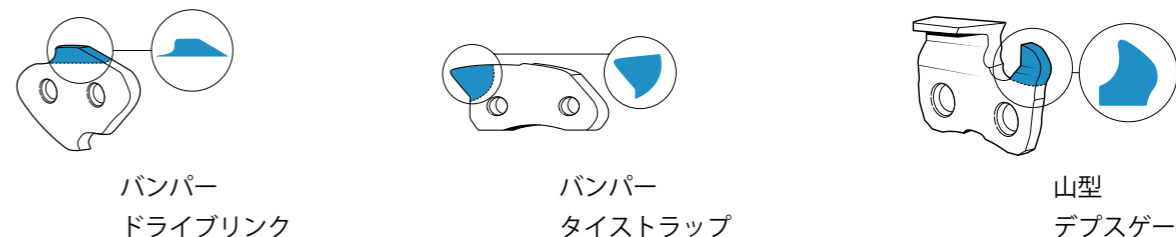

カッターが木に食い込む深さを調整する役目を持っています。この高さは、デプスゲージの上先端と、カッター上刃の上刃間の距離です。この高さは、カッターのタイプごとに決まっています。

ゲージ

ドライブリンクの厚さのことで、それぞれのバーの溝幅とほぼ同じです。

キックバック対策

1 品番末尾のアルファベット表記の違いについて

パッケージの違いを表すもので、ソーチェーン自体にはかわりがない部分です。

E	ループチェーンであることを示します
EJ	小箱入りであることを示します
EC	プリスターパック入りであることを示します