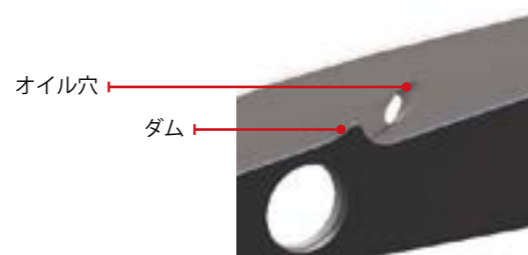

注意事項

記載されているチェーン型式とバーの長さの組み合わせはチェーンソー本機メーカーの推奨するバーの長さとは異なるものも含まれています。
 どのような用途で使いたいかなどの条件で適切なバー長は変化します。
 自分の用途に合ったバーの長さがわからない場合は販売代理店へご相談ください。

LubriTec™ OILING SYSTEM

ルブリテックは、チェーンオイルによる最適な潤滑のために設計された次世代給油システムです。潤滑効果を高めることはソーチェーンとガイドバーの長寿命化に繋がり、長い目で見れば、買い替えや部品の交換作業に費やす時間も節約できます。

ルブリテックとソーチェーン*

ドライブリンクやタイストラップに設けられた溝や突起部にチェーンオイルが溜まり、全体に行き渡ります。高速回転時はもちろん、始動時のオイルが十分に排出されるまでの間も摩擦を軽減します。

ルブリテックとガイドバー*

LubriTec™ ガイドバーが備えるダムはチェーンオイルを最も必要な箇所へ維持するように設計されています。ガイドバーの溝の底、オイル穴のすぐ後ろにあります。行き渡るオイルの量が増え、オイル穴の詰まりが減少する効果があります。ガイドバー上部に向かって上向きに傾斜し、先端に向かって前方に傾斜しているオイル穴は詰まりを防止します。直径の大きさを標準よりも40%小さくすることでオイルの流入速度が向上し、ゴミを排出する効率も向上します。