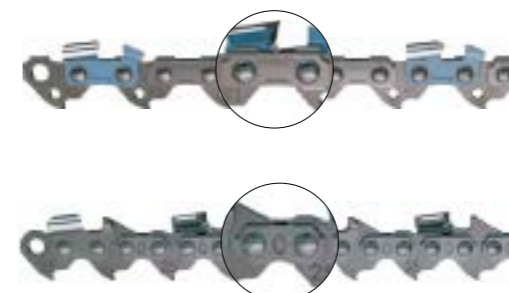

ハスクバーナ

型式	バーサイズ		ソーチェーン		ソーチェーンタイプ		パワーシャープ		ガイドバー	
	インチ	センチ	ピッチ	ゲージ	コマ数	品番	スターターキット	替刃	品番	※注
560XP 560XPG	19"	48	.325"	.058"	76E	21BPX076E			-	
	20"	50	.325"	.058"	80E	21BPX080E			-	
	22"	55	.325"	.058"	80E	21BPX084E			-	
	24"	60	.325"	.058"	80E	21BPX088E			-	
562XP/XPG	20"	50	3/8"	.058"	72E	73LPX072E			208RNDD009	
572XP, 572XPG	20"	50	3/8"	.058"	72E	73EXL072E			208RNDD009	
	24"	60	3/8"	.058"	84E	73EXL084E			248RNDD009	
	28"	70	3/8"	.058"	92E	73EXL092E			288RNDD009	
576XP, 576XPG	20"	50	3/8"	.058"	72E	73EXL072E			208RNDD009	
	24"	60	3/8"	.058"	84E	73EXL084E			248RNDD009	
592XP/XPG	36"	90	3/8"	.058"	115E	73EXL115E			363RNDD009	
440e, 440e II	15"	38	.325"	.050"	64E	95TXL064E			150TXLBK095	
	15"	38	.325"	.058"	64E	21BPX064E			158VXLGK095	
	18"	44	.325"	.058"	72E	21BPX072E			188VXLGK095	
445e, 445e II	15"	38	.325"	.058"	64E	21BPX064E			158VXLGK095	
	18"	44	.325"	.058"	72E	21BPX072E			188VXLGK095	
	18"	44	.325"	.050"	72E	95TXL072E			180TXLBK095	
236e	14"	35	3/8"	.050"	52E	91PX/VXL052E	541652	PS52	140SDEA041	
	14"	35	3/8"	.050"	52E	91PX/VXL052E	-	PS52	140SDEA095	
3120XP	40"	100	.404"	.063"	116E	59ACL116E			-	
	60"	150	.404"	.063"	168E	59ACL168E			-	

OREGON ブランドのソーチェーン

世界的ソーチェーンブランド OREGON ソーチェーンは、タイストラップ部分に「OREGON」もしくは「O」マークが刻印されています。