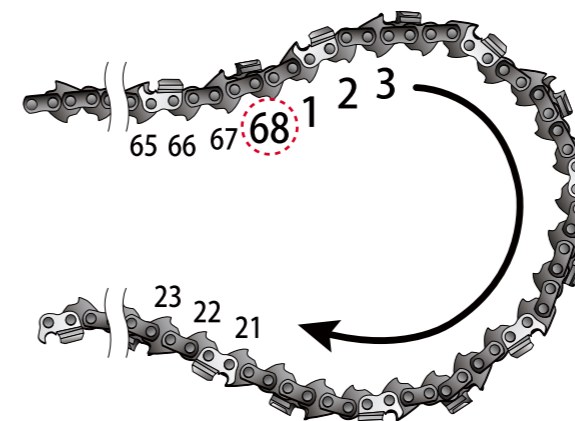

○ お手持ちのチェーンソーのメーカー・型式がわからない場合

チェーンソー本体からガイドバーを取り出し、さらにガイドバーからソーチェーンを外してください。

Step 1

ドライブリンクに刻印されている数字を確認します<チェーンタイプ>

このパーツがドライブリンクです

- 25AP** タイプ
- 91PX** タイプ または **91VXL** タイプ
- 21BPX** タイプ

Step 2

ドライブリンクの数をかぞえます<チェーンのコマ数>

※チェーンの長さはドライブリンク数で表示されています

Step 3

チェーンタイプとコマ数を組み合わせた数が品番です

品番の見方

25AP 068 EC
チェーンタイプ コマ数 パッケージ

例) **25AP068EC** プリスターバック入り
25AP068EJ 紙箱入り
※中身は同じチェーンです

共立

型式	バーサイズ		ソーチェーン		ソーチェーンタイプ		パワーシャープ		ガイドバー	
	インチ	センチ	ピッチ	ゲージ	コマ数	品番	スターターキット	替刃	品番	※注
CS250T,CS251T	8"	20	1/4"	.050"	52E	25AP052E			-	
	10"	25	1/4"	.050"	60E	25AP060E			-	
CS252T	8"	20	1/4"	.043"	52E	-			-	
	10"	25	1/4"	.050"	60E	25AP060E			-	
	10"	25	1/4"	.043"	60E	-			-	
CS271W	12"	30	1/4"	.050"	68E	25AP068E			-	
CS252W	12"	30	1/4"	.050"	68E	25AP068E			-	
CS260T, CS270T	8"	20	1/4"	.050"	52E	25AP052E			-	
	10"	25	1/4"	.050"	60E	25AP060E			-	
	12"	30	1/4"	.050"	68E	25AP068E			-	
CSE2701T/W	10"	25	1/4"	.050"	60E	25AP060E			-	
	10"	25	3/8"	.043"	40E	90PX040E			-	
	12"	30	1/4"	.050"	68E	25AP068E			-	
CSA340, CSA341	12"	30	1/4"	.050"	68E	25AP068E			-	
	14"	35	1/4"	.050"	76E	25AP076E			140SDAA041	
	14"	35	3/8"	.050"	53E	91PX/VXL053E	541652	PS52	140SDAA041	52E 用
CS37RS	14"	35	1/4"	.050"	76E	25AP076E			140SDAA041	
	14"	35	3/8"	.050"	53E	91PX/VXL053E			-	
	14"	35	.325"	.050"	60E	95TXL060E			-	
	16"	40	1/4"	.050"	84E	25AP084E			-	
	16"	40	3/8"	.050"	58E	91PX/VXL058E			-	
	16"	40	.325"	.050"	68E	95TXL068E			-	
	16"	40	.325"	.058"	68E	21BPX068E			-	
CS350, CS356, CS357	12"	30	1/4"	.050"	68E	25AP068E			-	
	14"	35	1/4"	.050"	76E	25AP076E			140SDAA041	
	14"	35	3/8"	.050"	53E	91PX/VXL053E	541652	PS52	140SDEA041	52E 用
CSVE366	14"	35	1/4"	.050"	76E	25AP076E			140SDAA041	
	14"	35	.325"	.050"	60E	95TXL060E			-	
	16"	40	1/4"	.050"	84E	25AP084E			-	
	16"	40	.325"	.050"	66E	95TXL066E			160TXLBK041	
	16"	40	.325"	.050"	68E	95TXL068E			-	
CSVE397(H)	16"	40	.325"	.058"	68E	21BPX068E			-	
	16"	40	1/4"	.050"	84E	25AP084E			-	
	16"	40	3/8"	.050"	58E	91PX/VXL058E	541656	PS56	160SDEA041	56E 用