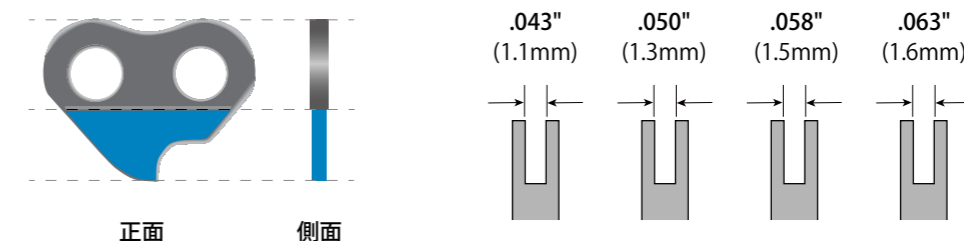

カッターが木に食い込む深さを調整する役目を持っています。この高さは、デプスゲージの上先端と、カッター上刃の上刃間の距離です。この高さは、カッターのタイプごとに決まっています。

ゲージ

ドライブリンクの厚さのことで、それぞれのバーの溝幅とほぼ同じです。

キックバック対策

1 品番末尾のアルファベット表記の違いについて

パッケージの違いを表すもので、ソーチェーン自体にはかわりがない部分です。

E	ループチェーンであることを示します
EJ	小箱入りであることを示します
EC	プリスターパック入りであることを示します