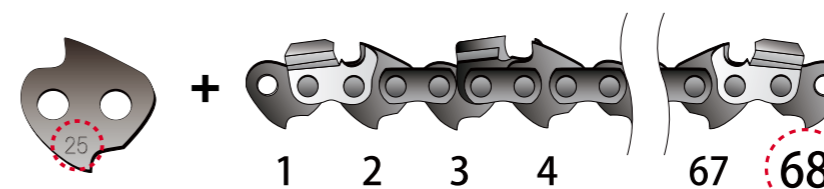

○ お手持ちのチェーンソーのメーカー・型式がわからない場合

チェーンソー本体からガイドバーを取り出し、さらにガイドバーからソーチェーンを外してください。

Step 1

ドライブリンクに刻印されている数字を確認します<チェーンタイプ>

このパーツがドライブリンクです

- 25AP** タイプ
- 91PX** タイプ または **91VXL** タイプ
- 21BPX** タイプ

Step 2

ドライブリンクの数をかぞえます<チェーンのコマ数>

※チェーンの長さはドライブリンク数で表示されています

Step 3

チェーンタイプとコマ数を組み合わせた数が品番です

品番の見方

25AP 068 EC
チェーンタイプ コマ数 パッケージ

例) **25AP068EC** プリスターバック入り
25AP068EJ 紙箱入り
※中身は同じチェーンです

共立

型式	バーサイズ		ソーチェーン		ソーチェーンタイプ		パワーシャープ		ガイドバー	
	インチ	センチ	ピッチ	ゲージ	コマ数	品番	スターターキット	替刃	品番	※注
CS250T,CS251T	8"	20	1/4"	.050"	52E	25AP052E			-	
	10"	25	1/4"	.050"	60E	25AP060E			-	
CS252T	8"	20	1/4"	.043"	52E	-			-	
	10"	25	1/4"	.050"	60E	25AP060E			-	
	10"	25	1/4"	.043"	60E	-			-	
CS271W	12"	30	1/4"	.050"	68E	25AP068E			-	
CS252W	12"	30	1/4"	.050"	68E	25AP068E			-	
CS260T, CS270T	8"	20	1/4"	.050"	52E	25AP052E			-	
	10"	25	1/4"	.050"	60E	25AP060E			-	
	12"	30	1/4"	.050"	68E	25AP068E			-	
CSE2701T/W	10"	25	1/4"	.050"	60E	25AP060E			-	
	10"	25	3/8"	.043"	40E	90PX040E			-	
	12"	30	1/4"	.050"	68E	25AP068E			-	
CSA340, CSA341	12"	30	1/4"	.050"	68E	25AP068E			-	
	14"	35	1/4"	.050"	76E	25AP076E			140SDAA041	
	14"	35	3/8"	.050"	53E	91PX/VXL053E	541652	PS52	140SDAA041	52E 用
CS37RS	14"	35	1/4"	.050"	76E	25AP076E			140SDAA041	
	14"	35	3/8"	.050"	53E	91PX/VXL053E			-	
	14"	35	.325"	.050"	60E	95TXL060E			-	
	16"	40	1/4"	.050"	84E	25AP084E			-	
	16"	40	3/8"	.050"	58E	91PX/VXL058E			-	
	16"	40	.325"	.050"	68E	95TXL068E			-	
	16"	40	.325"	.058"	68E	21BPX068E			-	
CS350, CS356, CS357	12"	30	1/4"	.050"	68E	25AP068E			-	
	14"	35	1/4"	.050"	76E	25AP076E			140SDAA041	
	14"	35	3/8"	.050"	53E	91PX/VXL053E	541652	PS52	140SDEA041	52E 用
CSVE366	14"	35	1/4"	.050"	76E	25AP076E			140SDAA041	
	14"	35	.325"	.050"	60E	95TXL060E			-	
	16"	40	1/4"	.050"	84E	25AP084E			-	
	16"	40	.325"	.050"	66E	95TXL066E			160TXLBK041	
	16"	40	.325"	.050"	68E	95TXL068E			-	
CSVE397(H)	16"	40	.325"	.058"	68E	21BPX068E			-	
	16"	40	1/4"	.050"	84E	25AP084E			-	
	16"	40	3/8"	.050"	58E	91PX/VXL058E	541656	PS56	160SDEA041	56E 用