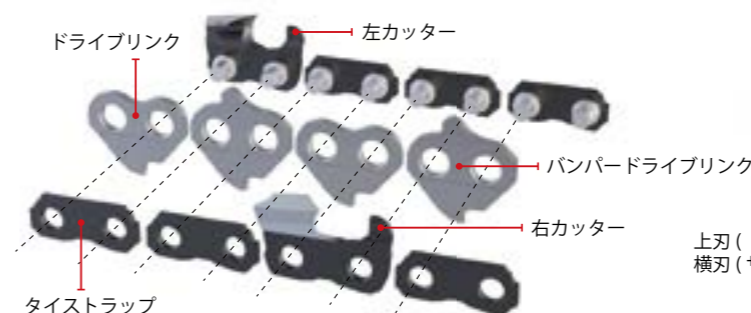

ソーチェーン各部の名称