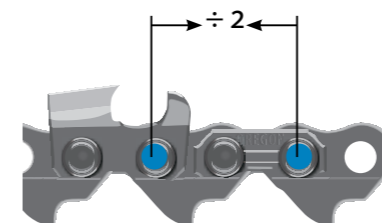

LubriTec™ OILING SYSTEM

ルブリテックは、チェーンオイルによる最適な潤滑のために設計された次世代給油システムです。潤滑効果を高めることはソーチェーンとガイドバーの長寿命化に繋がり、長い目で見れば、買い替えや部品の交換作業に費やす時間も節約できます。

ルブリテックとソーチェーン*

ドライブリンクやタイストラップに設けられた溝や突起部にチェーンオイルが溜まり、全体に行き渡ります。高速回転時はもちろん、始動時のオイルが十分に排出されるまでの間も摩擦を軽減します。

ルブリテックとガイドバー*

LubriTec™ ガイドバーが備えるダムはチェーンオイルを最も必要な箇所へ維持するように設計されています。ガイドバーの溝の底、オイル穴のすぐ後ろにあります。行き渡るオイルの量が増え、オイル穴の詰まりが減少する効果があります。ガイドバー上部に向かって上向きに傾斜し、先端に向かって前方に傾斜しているオイル穴は詰まりを防止します。直径の大きさを標準よりも40%小さくすることでオイルの流入速度が向上し、ゴミを排出する効率も向上します。

* 特徴の組み合わせは、製品の種類によって異なります。

低振動

チェーンとバーにわずかな隙間ができる構造で作業者に伝わる振動を25%以上も減衰させます。

目立てインジケーター

カッターに刻まれたラインが角度と長さ、使用限度の目印になっています。

ブルーコンポーネント

ブルーカッター仕様のチェーンには錆の発生を抑制する効果があります。

クロムメッキカッター

すべての OREGON 製ソーチェーンはカッターにクロムメッキ処理を施し、耐久性と切れ味の持続性を向上させています。

硬質リベット

硬度、耐摩耗性を強化したリベットにより摩耗とチェーンの伸びを抑制。張り調整の手間を削減します。

ソーチェーン各部の名称

カッター各部の名称

ピッチ

チェーンのサイズを決める単位
チェーンのリベット3つの間の長さの1/2であらわされます。

デプスゲージ

カッターが木に食い込む深さを調整する役目を持っています。この高さは、デプスゲージの上先端と、カッター上刃の上刃間の距離です。この高さは、カッターのタイプごとに決まっています。

ゲージ

ドライブリンクの厚さのことで、それぞれのバーの溝幅とほぼ同じです。

キックバック対策