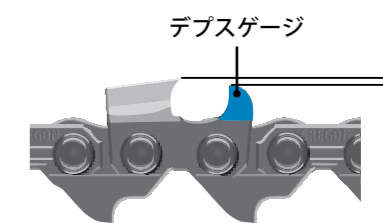

カッターが木に食い込む深さを調整する役目を持っています。この高さは、デプスゲージの上先端と、カッター上刃の上刃間の距離です。この高さは、カッターのタイプごとに決まっています。

ゲージ

ドライブリンクの厚さのことで、それぞれのバーの溝幅とほぼ同じです。

キックバック対策

1 品番末尾のアルファベット表記の違いについて

パッケージの違いを表すもので、ソーチェーン自体にはかわりがない部分です。

E	ループチェーンであることを示します
EJ	小箱入りであることを示します
EC	プリスターパック入りであることを示します